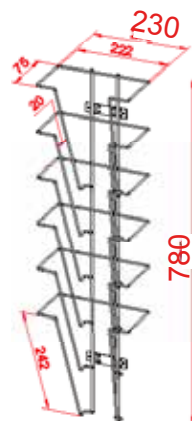

Drôtený závesný odkladač pre prospekty A4 / 1 priečinkov

ZISTIŤ CENU

TW5112

Drôtený závesný odkladač pre prospekty A4 / 6 priečinkov

ZISTIŤ CENU

TW5140

Drôtený závesný odkladač pre prospekty A4 / 15 priečinkov