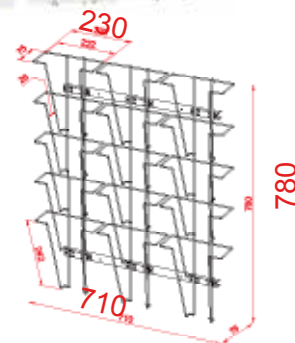

Drôtený závesný odkladač pre prospekty A4 / 1 priečinkov

ZISTIŤ CENU

TW5112

Drôtený závesný odkladač pre prospekty A4 / 6 priečinkov

ZISTIŤ CENU

TW5140

Drôtený závesný odkladač pre prospekty A4 / 15 priečinkov

ZISTIŤ CENU

TW5120

Drôtený stolový odkladač pre prospekty

ZISTIŤ CENU

TW5111

Šikmý plastový stojan pre prospekty

ZISTIŤ CENU

LA4PV A4
LA5PV A5

SK Jednostranný šikmý plexi stojan v tvare L pre formát A4 a A5 .

EN One-sided oblique plexi stand L-shaped for A4 and A5.

Kolmý obojstranný stojan pre prospekty

ZISTIŤ CENU

TA4PV A4
TA5PV A5

SK Obojstranný kolmý plexi stojan v tvare T pre formát A4 a A5.

EN Vertical double sided plexi stand T-shaped for A4 and A5.

SK Pevné odkladače A4 udržia množstvo dokumentov bez akéhokoľvek prehnutia. Povrchová úprava strieborná prášková farba. Hrúbka kovových profilov 4 mm

EN Fixed A4 holders keep a lot of documents without any deflection. Surface fitting silver powder paint. Thickness of metal profiles 4 mm.