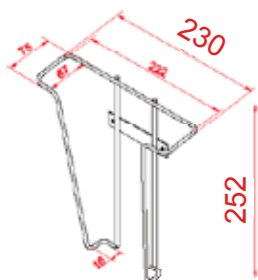

Drôtený závesný odkladač pre prospekty A4 / 1 priečinkov

ZISTIŤ CENU

TW5112

Drôtený závesný odkladač pre prospekty A4 / 6 priečinkov

ZISTIŤ CENU

TW5140

Drôtený závesný odkladač pre prospekty A4 / 15 priečinkov

ZISTIŤ CENU

TW5120

Drôtený stolový odkladač pre prospekty

ZISTIŤ CENU

TW5111

Šikmý plastový stojan pre prospekty

ZISTIŤ CENU

LA4PV A4
LA5PV A5

SK Jednostranný šikmý plexi stojan v tvare L pre formát A4 a A5 .

EN One-sided oblique plexi stand L-shaped for A4 and A5.

Kolmý obojstranný stojan pre prospekty

ZISTIŤ CENU

TA4PV A4
TA5PV A5

SK Obojstranný kolmý plexi stojan v tvare T pre formát A4 a A5.

EN Vertical double sided plexi stand T-shaped for A4 and A5.

SK Pevné odkladače A4 udržia množstvo dokumentov bez akéhokoľvek prehnutia. Povrchová úprava strieborná prášková farba. Hrúbka kovových profilov 4 mm

EN Fixed A4 holders keep a lot of documents without any deflection. Surface fitting silver powder paint. Thickness of metal profiles 4 mm.