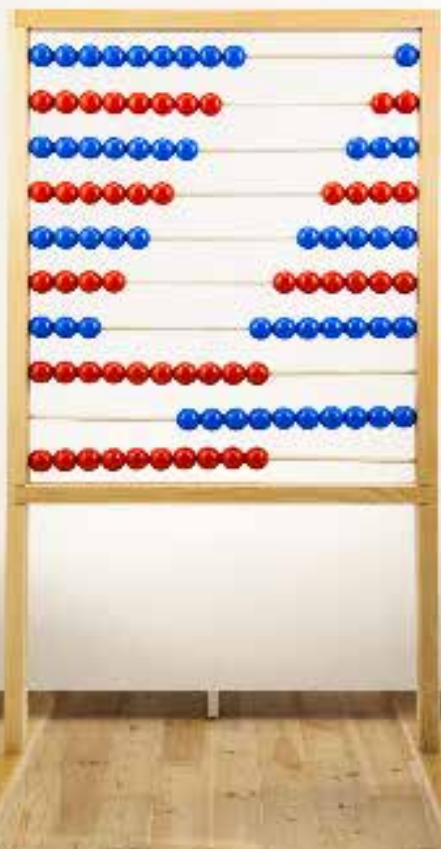

Topboards®

TABULE / NÁSTENKY / VITRÍNY / VYBAVENIE

KATALÓG ZAMERANÝ PRE ŠKOLY A ÚRADY

POČÍTAJTE S NAMI

Obj. kód D100P

ZISTIŤ CENU

VEĽKÉ DREVENÉ STOVKOVÉ POČÍTADLO

Topboards®

SK

Aj keď žijeme modernú dobu plnú elektroniky, tradičné drevené počítadlo by malo zostať jednou zo základných edukačných pomôcok detí. Je to nástroj, ktorým dokážete priviesť deti k počítaniu hravou formou. Zároveň sa rozvíja jemná motorika. Stabilné stojanové počítadlo s veľkými drevenými guľôčkami je vyrobené výhradne z prírodných materiálov. Premyslená konštrukcia umožňuje počítadlo rozložiť na päť menších, stolových počítadiel s dvadsiatimi guľôčkami. Je dodávané v rozloženom stave. Rozmery počítadla: šírka 77 cm, výška 143 cm.

EN

Despite the fact that we live in a modern time full of electronics the traditional wooden abacus should remain one of the basic educational aids children. It is a tool which can bring children to counting in a playful form while developing fine motor skills. Stable stand abacus with large wooden balls is made exclusively of natural materials. Sophisticated design and construction allows divide the abacus into five smaller ones with twenty balls. Delivered in an unfolded state. Dimension: width 77 cm, height 143 cm.