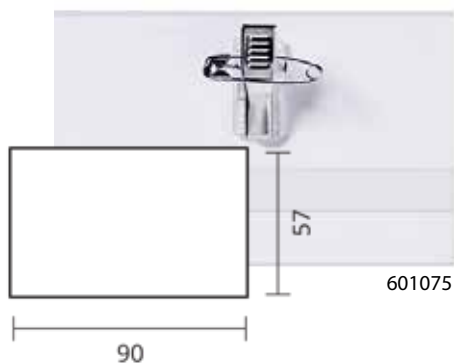

SK Veľmi ľahká menovka s bočným zasúvaním. Uchytenie pomocou klipu alebo pripínacieho špendlíka. Súčasťou menovky je vsunutý biely papier. Rozmer 57x90 mm.

EN Very light identifier with side sliding. Clip or pin attachment. Includes inserted white paper. Dimension 57x90 mm.

Puzdro pre plastové karty s remienkom

SK VISAČKY S TEXTILNOU PÁSKOU DO KRKU PRE MAGNETICKÉ A PLASTOVÉ KARTY. PUZDRO JE VYROBENÉ Z OHYBNÉHO PLASTU/SILONU.

EN Stiff cover with a belt for plastic and magnetic cards. Made of flexible plastic.

Remienok pre menovky

SK Textilná šnúrka do krku s klik patentom pre všetky nami dodávané visačky a menovky, alebo magnetické karty. Rozmery: šírka 8 mm, dĺžka 45cm.

EN Belt for holders. Metal clip catch can be used with all types of holders, name badges or magnetic cards. Size: width 8 mm, length 45cm.

Puzdro pre menovky bez klipu

SK Puzdro pre menovku vyrobené z čirej elastickej fólie. PLD - vkladanie z hora, PLM - vkladanie z boku.

EN Made of elastic transparent foil. PLD - opening on the top, PLM - opening on a side.

Puzdro pre kartu vystavovateľa

SK Vyrobené z čirej elastickej fólie. Vkladanie vytlačenej grafiky zhora. Puzdro je dostupné bez vloženého papiera. Univerzálne otvory pre rôzne spôsoby uchytenia.

EN Made of clear elastic foil. Insertion of printed graphics on the top. The case is available without white paper. Universal holes for different attachment methods.

Kovový klip CT 210

SK Kovový klip pre všetky nami dodávané visačky a menovky. Otočný klip umožňuje uchytenie na odev zhora aj zo spodu.

EN Metal clip can be used with all types of our holders and name badges. Swivel clip allows mounting on clothing on top and bottom.